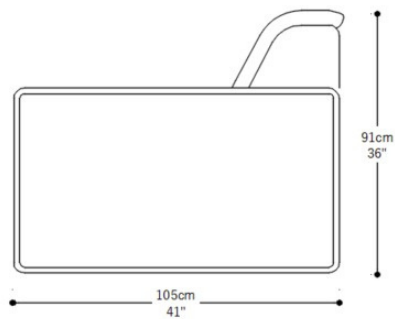

SOFÁ
QUEENSTOWN
COLEÇÃO NOVA ZELÂNDIA

BRETON

Sofá

vista Lateral

SOFÁ
QUEENSTOWN
COLEÇÃO NOVA ZELÂNDIA

BRETON

Diferenciais:

- Visual contemporâneo e aconchegante;
- Estrutura robusta e ecológica;
- Conforto extremo com espumas de alta resiliência e molas Nosag;
- Opção de carregador por indução e USB;
- Revestimento personalizável;
- Opção de sofá angulado e reto;