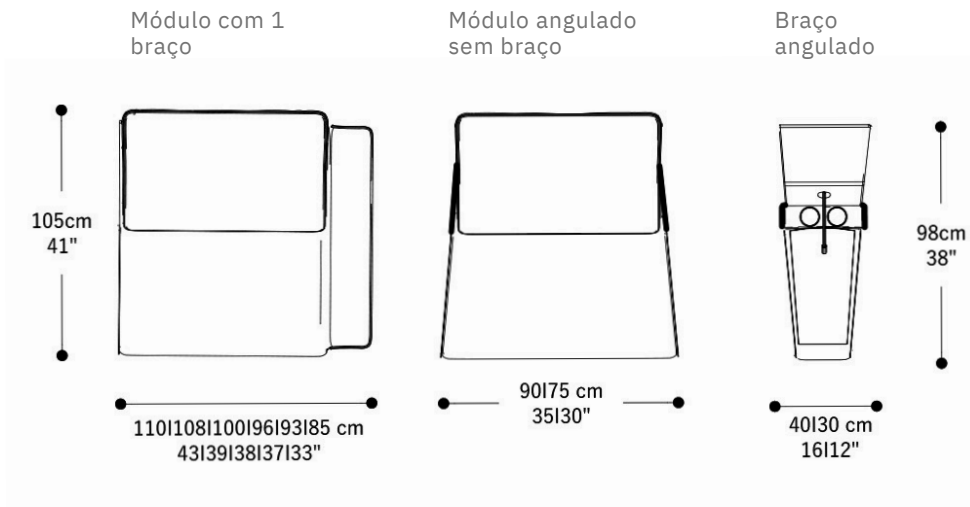

SOFÁ
QUEENSTOWN
COLEÇÃO NOVA ZELÂNDIA

BRETON

Sofá

vista Lateral

SOFÁ
QUEENSTOWN
COLEÇÃO NOVA ZELÂNDIA

BRETON

Diferenciais:

- Visual contemporâneo e aconchegante;
- Estrutura robusta e ecológica;
- Conforto extremo com espumas de alta resiliência e molas Nosag;
- Opção de carregador por indução e USB;
- Revestimento personalizável;
- Opção de sofá angulado e reto;